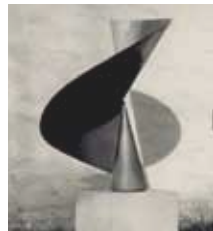

BILDNERISCHES WERDEN

Skulptur und Fotografie Fritz Kühns 1945-1967

BILDNERISCHES WERDEN

Skulptur und Fotografie Fritz Kühns 1945–1967

Eröffnung am Donnerstag, 30.03.2017 um 19 Uhr

Die Ausstellung würdigt das Schaffen eines der in Ost wie West gleichermaßen anerkanntesten Metallbildhauer der deutschen Nachkriegskunst, Fritz Kühn (1910–1967). Sie wird in Kooperation mit der Fritz-Kühn-Gesellschaft e.V. realisiert.