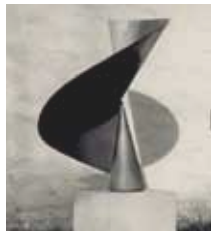

BILDNERISCHES WERDEN

Skulptur und Fotografie Fritz Kühns 1945-1967

BILDNERISCHES WERDEN

Skulptur und Fotografie Fritz Kühns 1945–1967

Eröffnung am Donnerstag, 30.03.2017 um 19 Uhr

Die Ausstellung würdigt das Schaffen eines der in Ost wie West gleichermaßen anerkanntesten Metallbildhauer der deutschen Nachkriegskunst, Fritz Kühn (1910–1967). Sie wird in Kooperation mit der Fritz-Kühn-Gesellschaft e.V. realisiert.